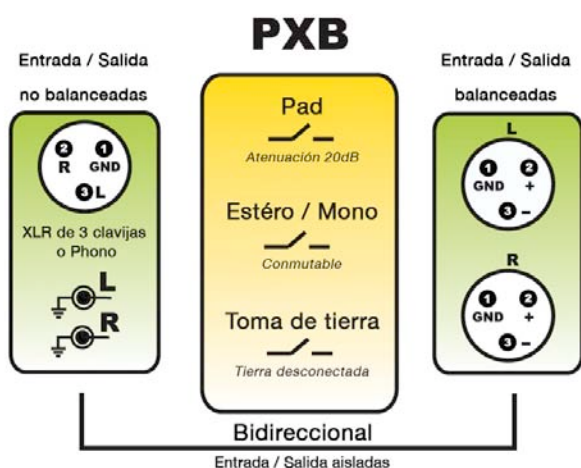

PXB es un instrumento de seguridad para los profesionales del sonido. Siendo completamente pasivo (no utiliza ni batería ni alimentación externa) y bidireccional, el PXB puede combinar fuentes de audio balanceadas y no balanceadas, línea a nivel micrófono, señales estéreo y mono, y resolver problemas de zumbidos, todo ello en un solo aparato fiable y robusto. Con sus dos conexiones Phono (RCA) y una XLR, el PXB es la solución más sencilla para poder intercomunicar el sonido no balanceado de un ordenador o de otro aparato doméstico a un sistema de audio balanceado profesional. Las entradas y salidas están completamente aisladas en ambas direcciones y la toma de tierra elimina los problemas de *Hum*.

Características

- Listo para ser utilizado, no utiliza ni batería ni alimentación externa.
- Bidireccional, combina fuentes de audio balanceadas y no balanceadas.
- Aislamiento a tierra para proteger frente a posibles bucles de tierra
- Conmutador de toma de tierra para eliminar los problemas de zumbidos.
- Conmutador Estéreo/Mono
- Línea a nivel micrófono utilizando un conmutador de Pad de 20dB.
- Entrada XLR de 3 clavijas y Phono (RCA) que puede intercomunicarse fácilmente con un ordenador o una fuente de audio doméstica.
- Caja con un diseño robusto y profesional concebido para adaptarse a las exigencias del mercado AV y de los eventos en directo.

3 años de garantía del fabricante.

La herramienta para los profesionales del sonido.

Especificaciones :

Señales :

Entrada 700mVp-p audio estéreo no balanceado.

Banda de transmisión : +/- 1.5dB 30Hz a 35Khz depende del nivel de las señales y de la impedancia.

Conmutadores de control :

Salida Pad de 2dB a 20dB.

Toma de tierra

Estéreo a Mono

Conexiones:

Conexiones no balanceadas :

Phono (RCA) izquierda y derecha.

XLR de 3 clavijas.