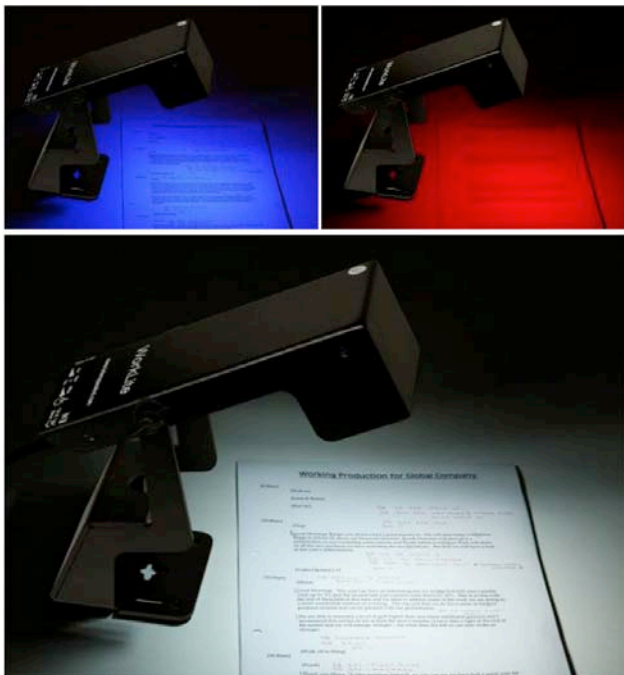

Worklite es el primero de una nueva línea de productos de Interspace Industries. Técnicos de AV nos pidieron crear una lámpara especialmente ideada para mesas de control, que proporcionara luz blanca de calidad conmutable por otra azul o roja y fuera regulable y direccional.

Muy robusta y fiable esta lámpara ha sido concebida para soportar condiciones de trabajo difíciles como pueden ser los montajes y desmontajes de eventos. Estamos muy satisfechos con la claridad de luz obtenida gracias a los Leds que se asemejan a la luz del día. Esta luz es ideal para la comodidad de la vista y se puede mezclar con los Leds rojos y azules para no molestar al público.

Esta lámpara puede inclinarse gracias a un soporte especial cuyas ranuras permiten fijarlo de varias maneras.

Características Principales

- Fiable y sólida,
- Control de intensidad variable.
- Ajuste fácil de ángulo y posición.
- Bajo consumo de energía.
- Aproximadamente 300 LUX
- Color "luz del día" aprox 6-7000 (K)
- Azul o Rojo pueden ser utilizados de manera independiente o bien mezclados con blanco.

3 años de garantía limitada de fábrica.

Pencil drawing by Linda Huber - Imaginee Art - www.mittel.net/~imaginee